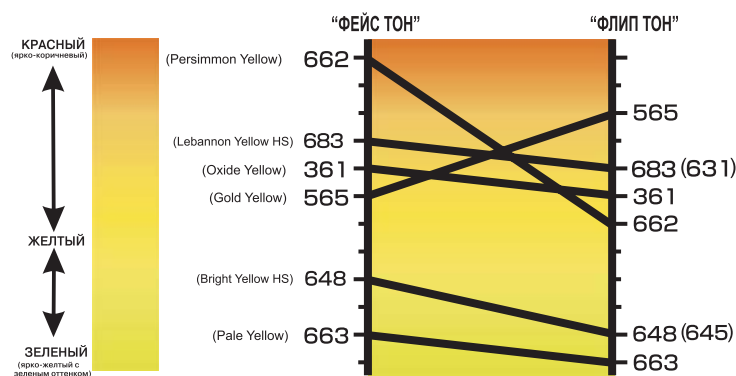

Характеристики желтых пигментов PG HYBRID ECO