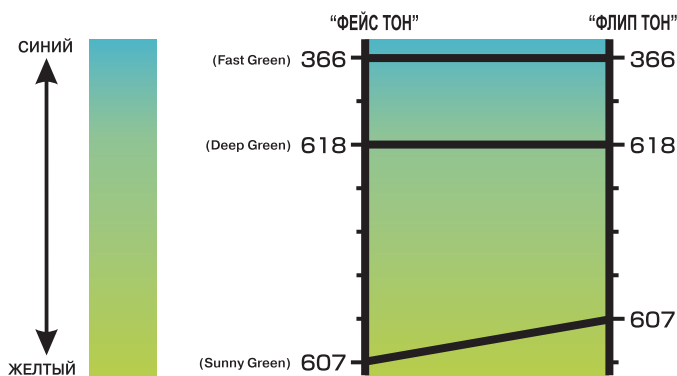

Характеристики зеленых пигментов PG HYBRID ECO