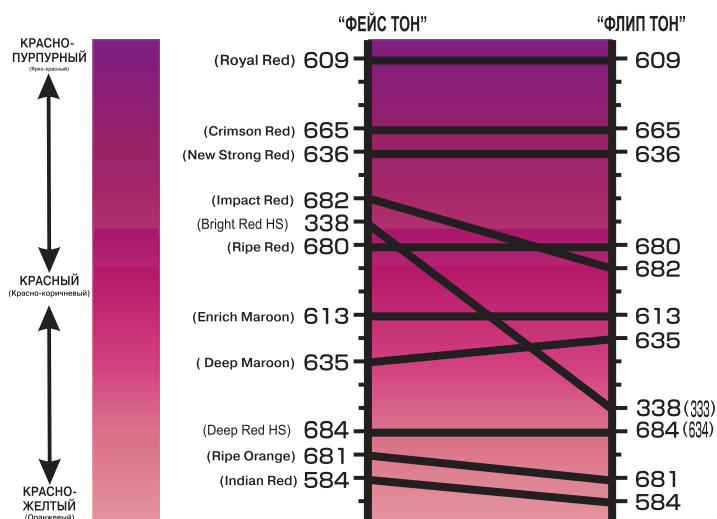

# Характеристики однотонных пигментов PG HYBRID ECO

## Характеристики синих пигментов PG HYBRID ECO

## Характеристики красных пигментов PG HYBRID ECO