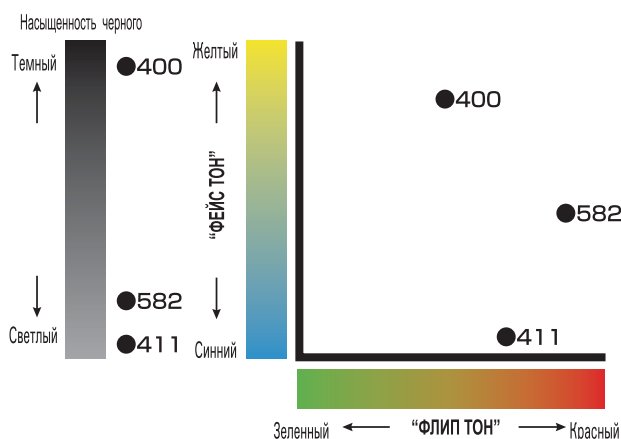

Характеристики черных пигментов (в смеси с металликом 252)