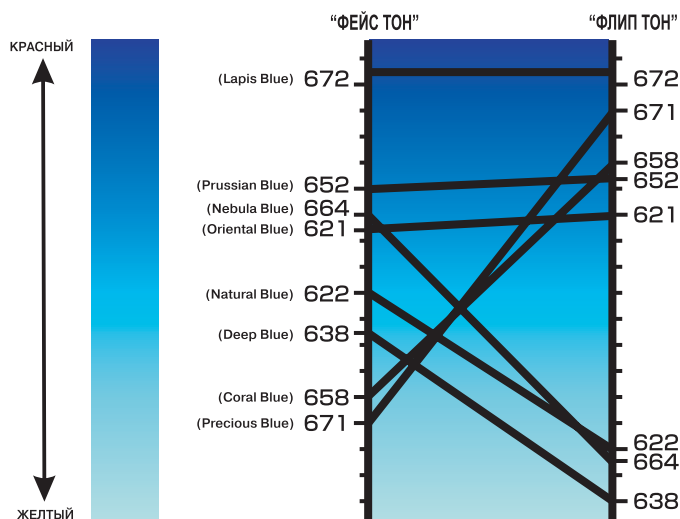

# Характеристики однотонных пигментов PG HYBRID ECO

## Характеристики синих пигментов PG HYBRID ECO