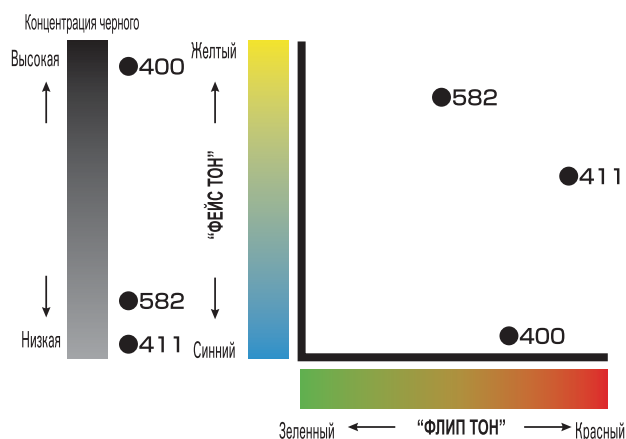

Характеристики черных пигментов