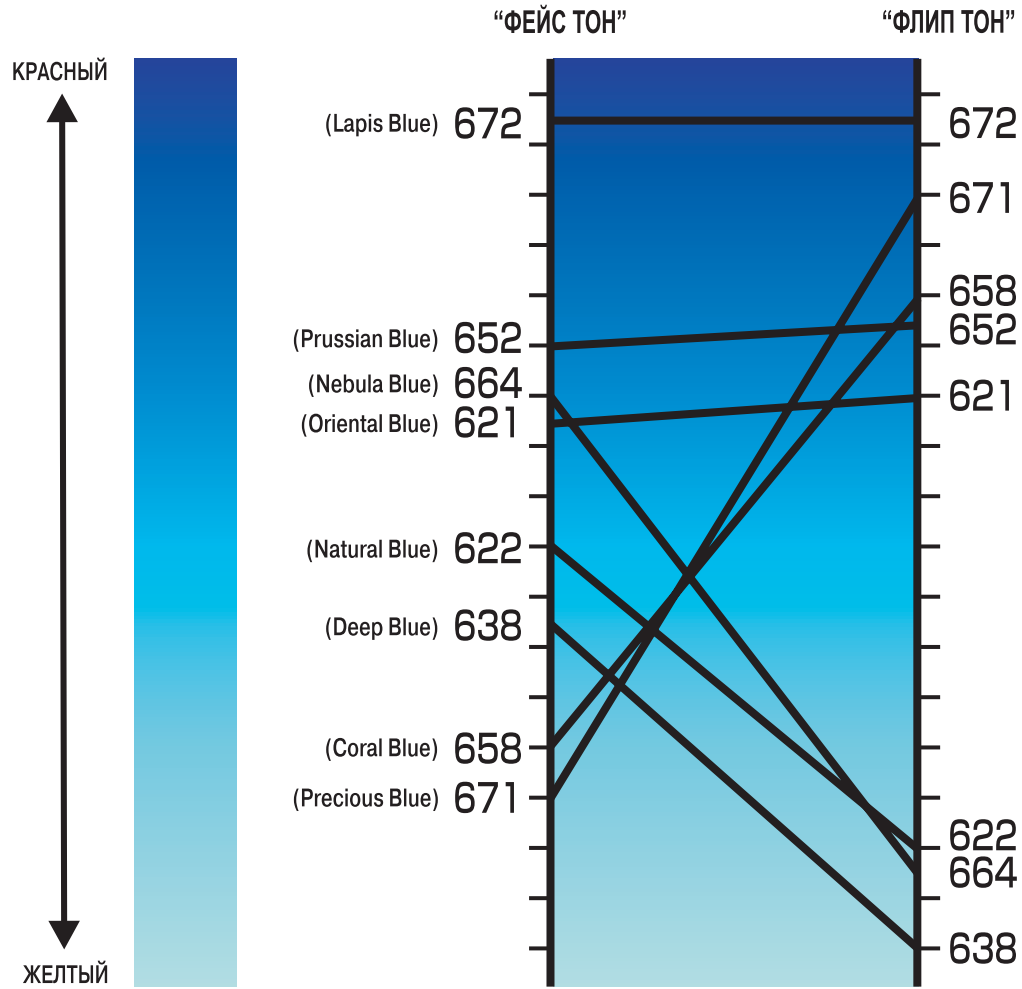

Характеристики однотоновых пигментов PG HYBRID ECO

Характеристики синих
пигментов PG HYBRID ECO