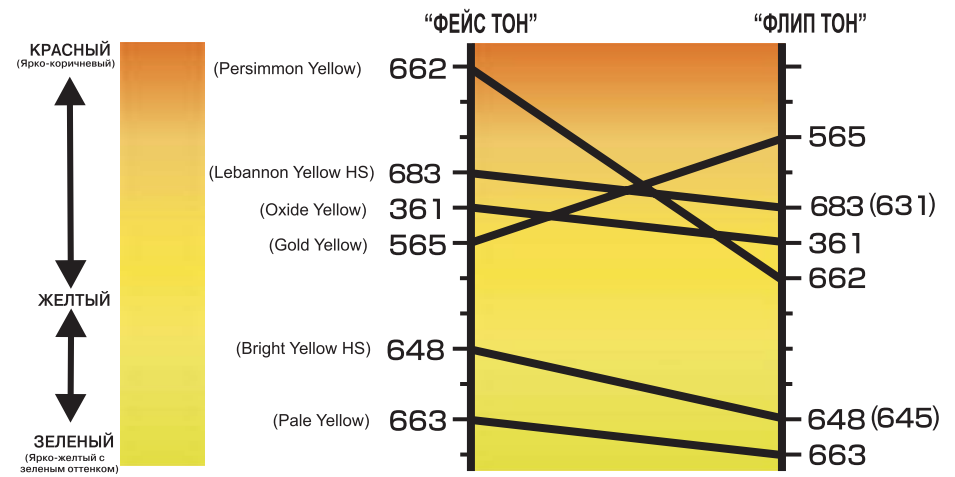

Характеристики желтых пигментов PG HYBRID ECO