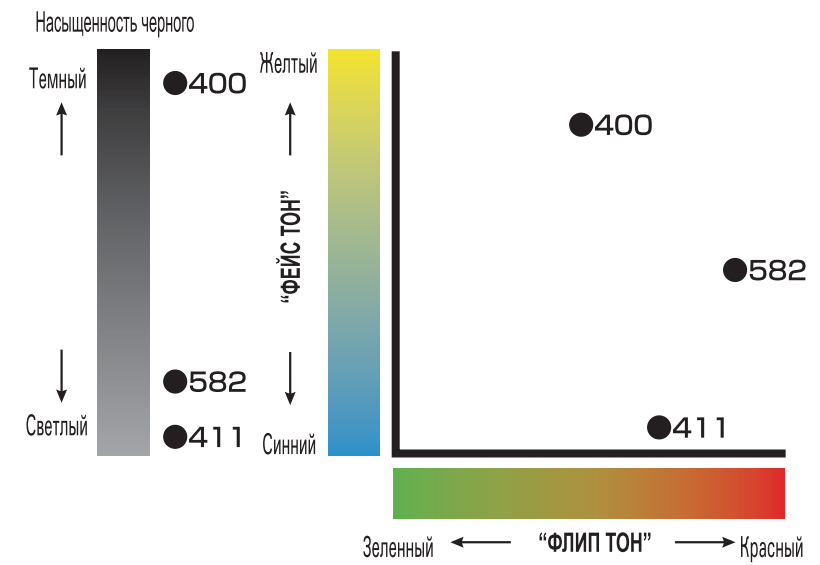

Характеристики черных пигментов (в смеси с металликом 252)